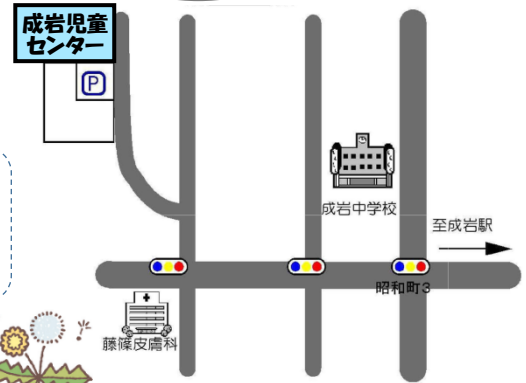

※小学生未満のお子さんは、保護者の付き添いが必要です

成岩児童センターはこんなところ

児童センターは、市内に住む子どもたちが利用できる「みんなの遊び場」です。

※幼児（小学校入学前のお子さん）は、保護者の付き添いが必要です

地図

■あいている時間■

(4月～9月) AM9時30分～PM6時00分
(10月～3月) AM9時00分～PM5時30分

12時から1時の間は、お昼ご飯、休憩をとりに家に帰りましょう

■おやすみの日■

日曜日、第2・第4土曜日、祝日及び年末年始(12/29～1/3)

■児童センターの約束■

- ★あそびに来た時、帰る時は、あいさつをしよう。
- ★「利用者名簿」に名前と電話番号を書こう。
- ★あそび道具は大切に使い、使い終わったら片付けよう。
- ★お金、おかし、おもちゃなどは、持ってこないようにしましょう。
- ★自転車にはカギをかけ、カギは事務室にあずけよう。

電話番号は、忘れものがある時や、ケガをした時に使います。