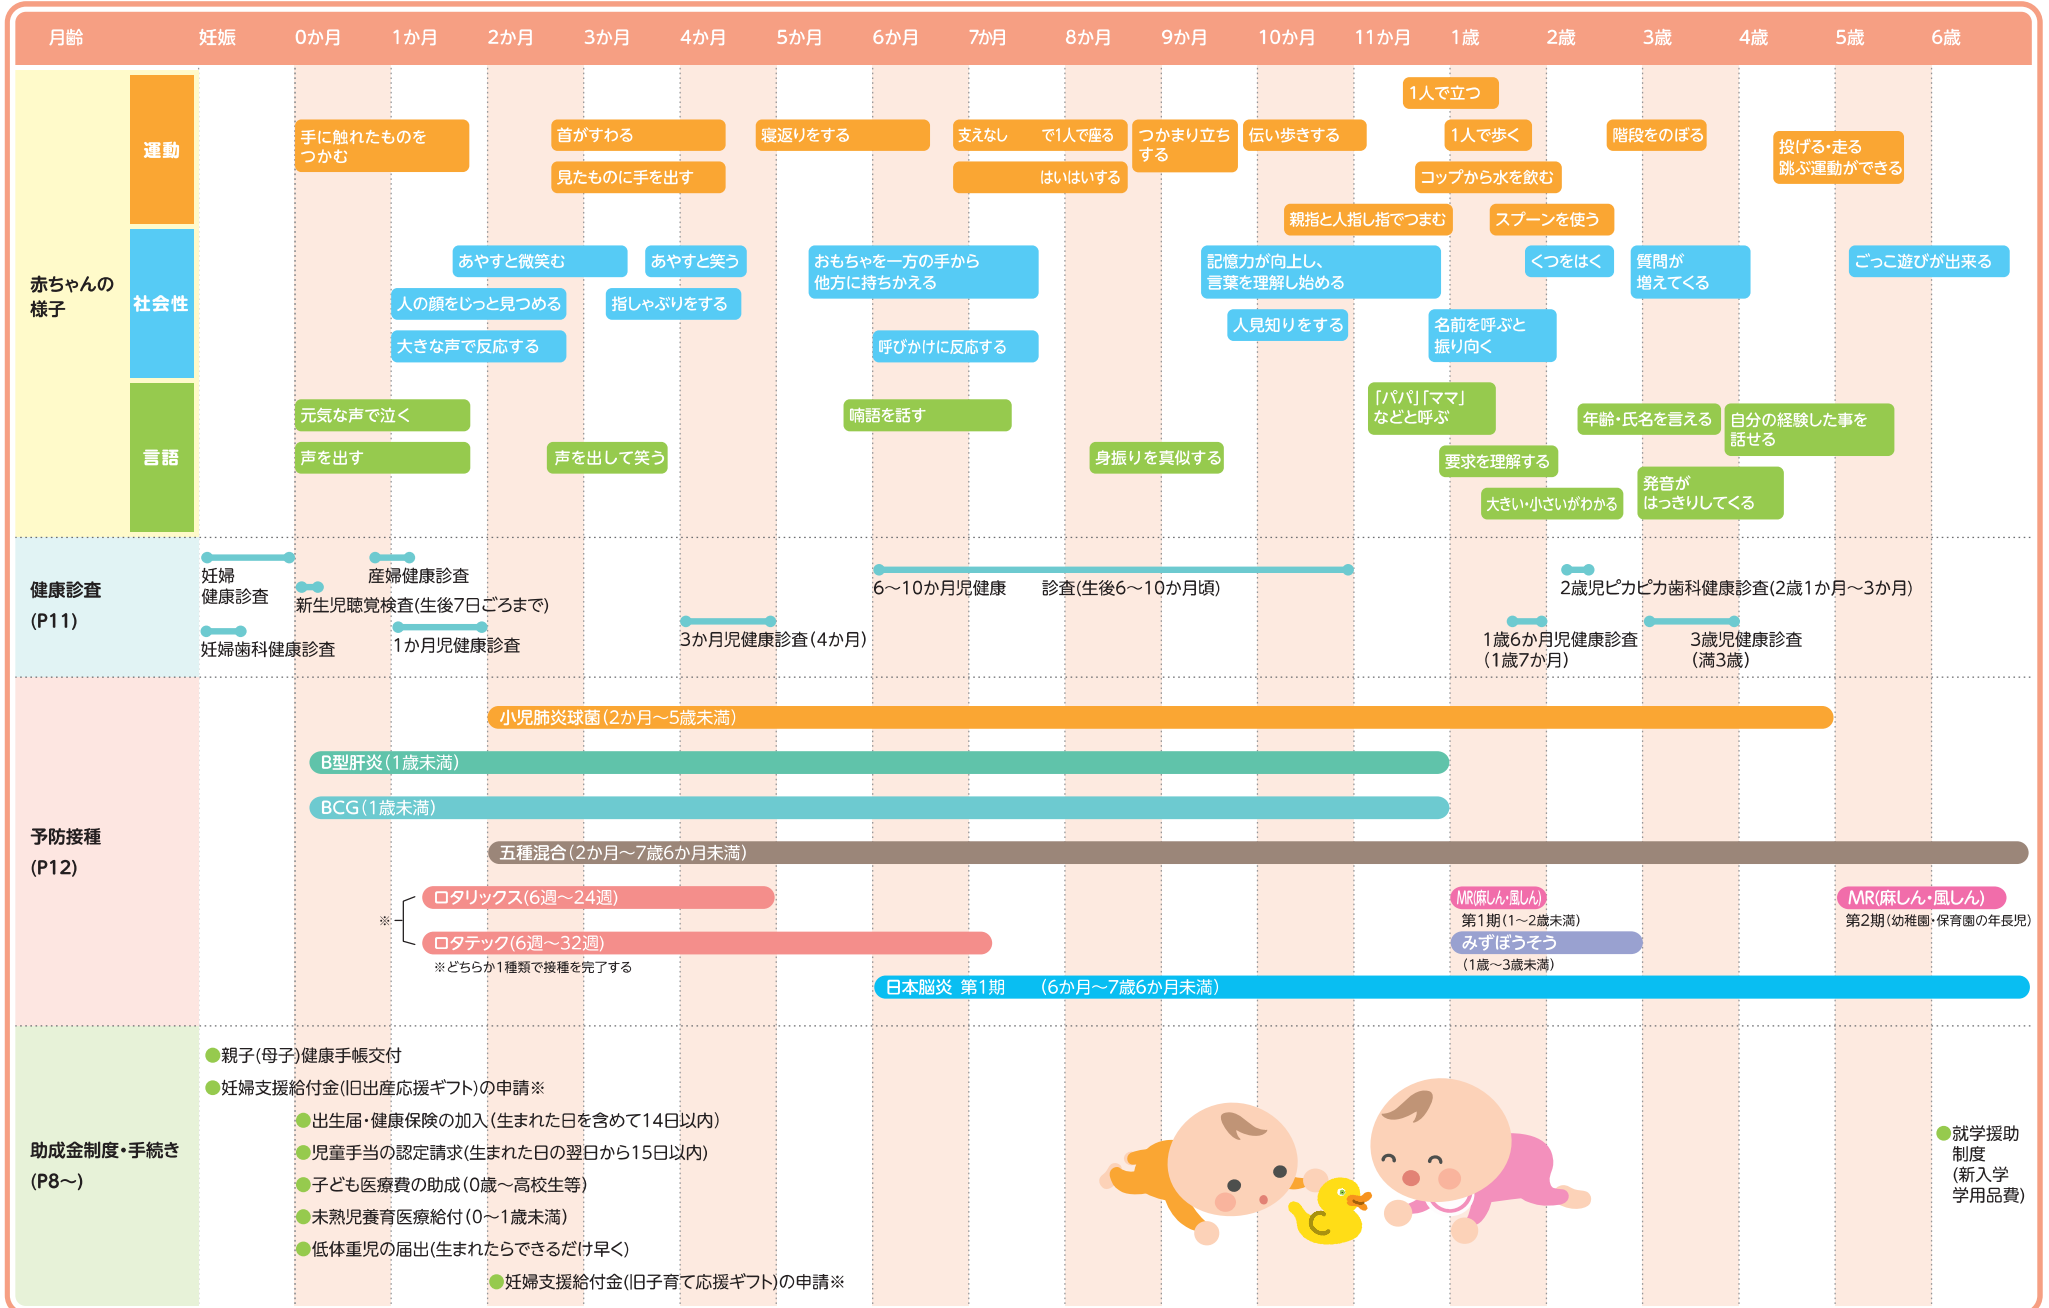

## 子育てカレンダー

子育てに関するお悩みは、P5の窓口へご相談ください。

※ 出産応援ギフト・子育て応援ギフトについては、令和7年度に制度改正がありました。  
詳しくは、P8の二次元コードから半田市HPをご覧ください。