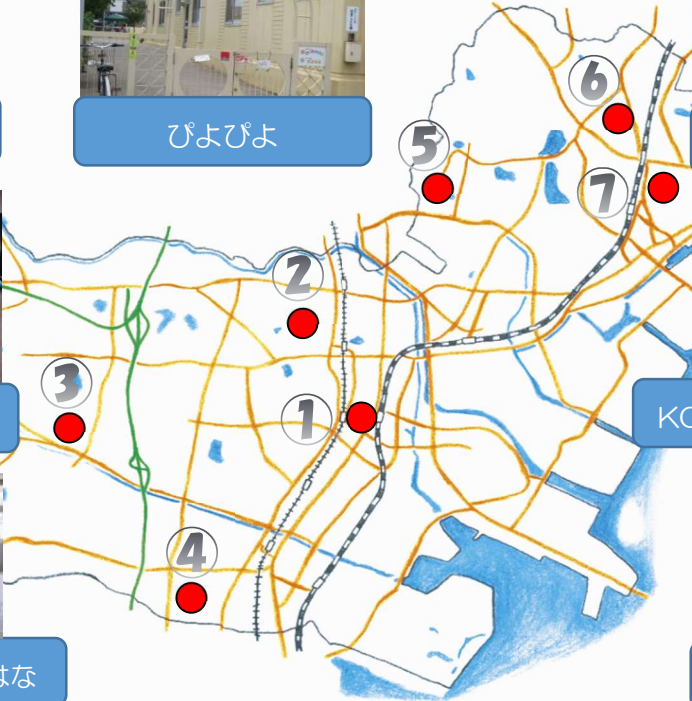

半田市

地域子育て支援拠点

はんだっこ

ぴよぴよ

たいようの家

板山ふれあいセンター

KORO*KORO*はうす

青山児童センター花・はな

かめちゃんルーム

「地域子育て支援拠点」ってどんなところ？

おもに0～3歳の親子が遊具やおもちゃなどで自由にあそんだり、親同士で気軽におしゃべりしたり、日頃のちょっとした悩みを常駐スタッフに気軽に相談できる場所です。

親子あそびの時間を設けたり、親がリフレッシュ・リラックスできるような講座を開催したりと、親子が笑顔になれるよう、各拠点はそれぞれの特色を活かして運営をしています。

ぜひお気軽にお越しください♪

概要は、裏面の一覧表をご覧ください。

- 原則、無料で遊べますが、材料費として費用を徴収する場合があります。
- プレイルームや遊戯室での自由あそびは予約不要ですが、一部の講座や講習会は、事前に予約が必要な場合があります。

半田市内の地域子育て支援拠点 一覧表

R6.6作成

子育て支援センター 「はんだっこ」	月曜日～日曜日 9:00～17:30 【プレイランド利用時間】 9:30～12:30/14:00～17:00 ※第4水曜日、年末年始を除く ★乳幼児一時預かり実施	
	広小路町 155-3 クラシティ 3F	22 - 4188
岩滑こども園 子育て支援室 「びよびよ」	月曜日～金曜日 9:30～12:00 (0～3歳親子対象) 13:00～15:30 (0～5歳親子対象) ※木曜日午前、祝日、年末年始を除く ※園の行事で中止の場合あり。	
	出口町 2-163	21 - 2182
亀崎幼稚園 子育て支援室 「かめちゃん ルーム」	月曜日～金曜日 9:30～11:50・13:00～15:00 ※祝日、年末年始を除く ※園の行事で中止の場合あり。	
	亀崎月見町 1-63	28 - 0256
板山ふれあいセンター	月曜日～土曜日 9:30～12:00・13:00～15:30 ※第2・第4土曜日、祝日、年末年始を除く	
	板山町 1-100-8	27 - 7655
青山児童センター 花・はな	月曜日～土曜日 9:30～12:00・13:00～16:00 (4月～9月) 9:00～12:00・13:00～16:00 (10月～3月) ※第2・第4土曜日、祝日、年末年始を除く	
	花園町 4-5-5	24 - 8766
子育てサポートセン ター「たいようの家」	月曜日～金曜日、第3・5土曜日 9:00～12:00・13:00～15:00 ※第3金曜日、第5土曜日の週の月曜日、祝日、お盆、年末年始を除く	
	西大矢知町 4-63-1	89 - 8801
KORO*KORO *はうす	月曜日～金曜日 9:30～12:30・13:00～15:00 ※祝日、お盆、年末年始を除く	
	亀崎大洞町 3-28	59 - 5656